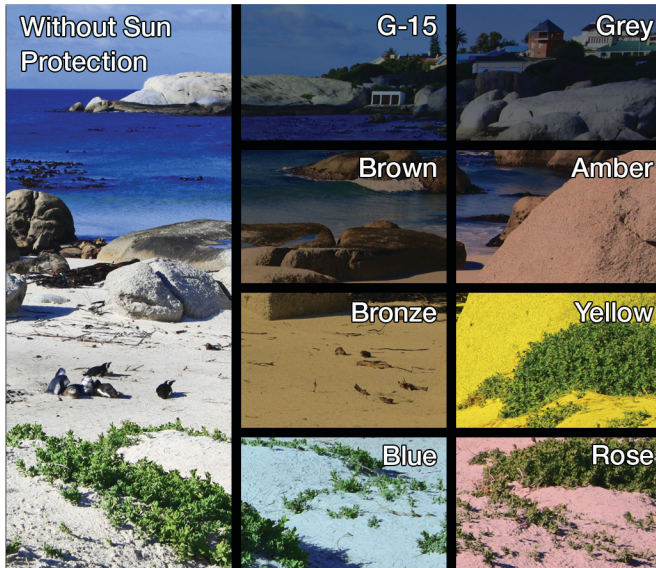

## *Tint Colors*

## *Available Mirrors*

*2 Non-Polarized options now available: Brown and G-15*